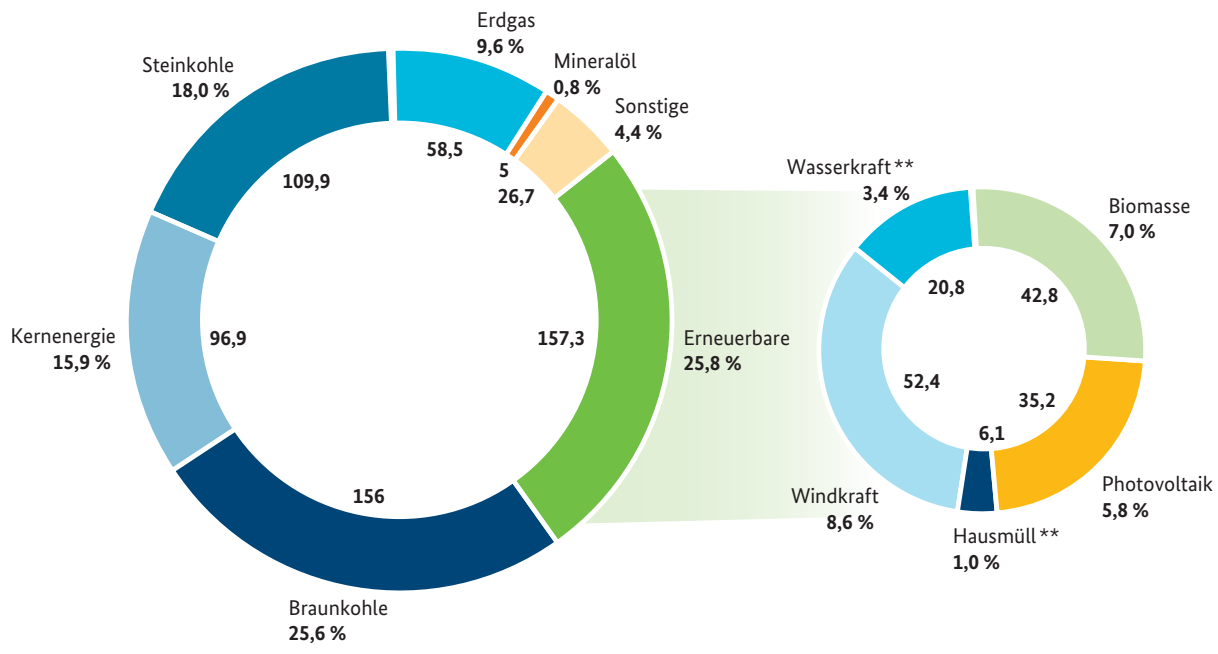

Bruttostromerzeugung in Deutschland 2014 (insgesamt: 610 TWh*)

* vorläufig
 ** regenerativer Anteil